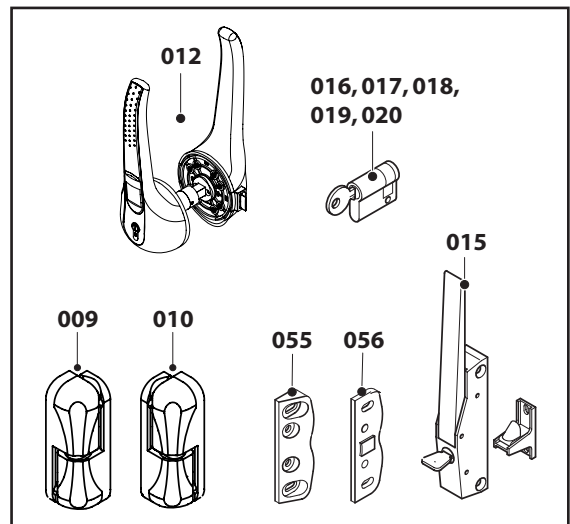

- ☐ 027 Türdichtrahmen, lichte Weite 600x2000, 3-seitig, steckbar
- ☐ 028 Türdichtrahmen, lichte Weite 800x2000, 3-seitig, steckbar
- ☐ 029 Türdichtrahmen, lichte Weite 1000x2000, 3-seitig, steckbar
- ☐ 030 Türdichtrahmen, lichte Weite 1200x2000, 3-seitig, steckbar
- ☐ 031 Lukendichtrahmen, lichte Weite 620x800
- ☐ 032 Schleifdichtung, lichte Weite 600
- ☐ 033 Schleifdichtung, lichte Weite 800
- ☐ 034 Schleifdichtung, lichte Weite 1000
- ☐ 035 Schleifdichtung, lichte Weite 1200
- ☐ 036 Schleifdichtung, lichte Weite 600, ohne Boden
- ☐ 037 Schleifdichtung, lichte Weite 800, ohne Boden
- ☐ 038 Schleifdichtung, lichte Weite 1000, ohne Boden
- ☐ 039 Schleifdichtung, lichte Weite 1200, ohne Boden
- ☐ 040 Heizleitung (Türrahmen), lichte Weite 600x1800
- ☐ 041 Heizleitung (Türrahmen), lichte Weite 800x1800
- ☐ 042 Heizleitung (Türrahmen), lichte Weite 1000x1800
- ☐ 043 Heizleitung (Türrahmen), lichte Weite 1200x1800
- ☐ 044 Heizleitung (Türrahmen), lichte Weite 600x2000
- ☐ 045 Heizleitung (Türrahmen), lichte Weite 800x2000
- ☐ 046 Heizleitung (Türrahmen), lichte Weite 1000x2000
- ☐ 047 Heizleitung (Türrahmen), lichte Weite 1200x2000
- ☐ 048 Heizleitung (Lukerahmen), Luke oben, lichte Weite 620x800
- ☐ 049 Heizleitung (Lukerahmen), Luke unten, lichte Weite 620x800
- ☐ 050 Beutel mit Kunststoffstopfen
- ☐ 051 Beutel mit Verschlussstopfen für Norm-Bodenelemente
- ☐ 052 Beutel mit Verschlussstopfen gerändelt, kegelig, für Sonder-Bodenelemente
- ☐ 053 * Sikaflex-Dichtmasse
- ☐ 054 * Fugenreiniger
- ☐ 055 Schließkeil für Verschluss
- ☐ 056 Unterlage für Schließkeil
- ☐ 057 Leuchten Diffusor mit LED Platine
- ☐ 058 Leuchtenunterteil mit Elektrokomponenten
- ☐ 059 Befestigungssatz mit 4 Schrauben, Dichtscheiben, Abdeckkappen

Mit * gekennzeichnete Teile sind in den Abbildungen nicht dargestellt!