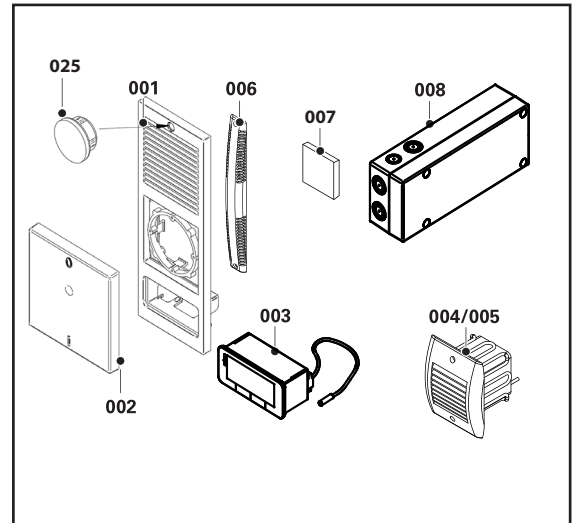

## Ersatzteilliste TectoCell Standard Plus

**Wichtig:**

**Bei Ersatzteilbestellungen geben Sie bitte Ihrer Fachfirma Auftrags-Nr. bzw. Herstell-Nr. (siehe Typenschild) an.**

- 001 Bedienfeld IPX4
- 002 Lichtschalter 2-polig für Bedienfeld
- 003 Digital-Thermometer für Bedienfeld
- 004 Druckausgleichsventil (mit Heizung) für Bedienfeld
- 005 Druckausgleichsventil (ohne Heizung) für Bedienfeld
- 006 Aufnahme für Thermometerfühler
- 007 Filtervlies
- 008 LED-Leuchte (Türstock)
- 009 Türscharnier aushängbar, höhenverstellbar, mit Steigung, DIN rechts
- 010 Türscharnier aushängbar, höhenverstellbar, mit Steigung, DIN links
- 012 Türverschluss (Drehhebel), lichtgrau, mit 3 Schlüssel Nr. 1001, ab Herstell-Nr. 00071000
- 015 Lukenverschluss DIN links/rechts
- 016 Schließzylinder mit Schlüssel-Nr. 1001
- 017 Schließzylinder mit Schlüssel-Nr. 0
- 018 Schließzylinder mit Schlüssel-Nr. 1
- 019 Schließzylinder mit Schlüssel-Nr. 2
- 020 Schließzylinder mit Schlüssel-Nr. 3
- 021 Türdichtrahmen, lichte Weite 600x1800, 3-seitig, steckbar
- 022 Türdichtrahmen, lichte Weite 800x1800, 3-seitig, steckbar
- 023 Türdichtrahmen, lichte Weite 1000x1800, 3-seitig, steckbar
- 024 Türdichtrahmen, lichte Weite 1200x1800, 3-seitig, steckbar
- 025 Stopfen Verschraubung Bedienfeld
- 026 Glassicherung