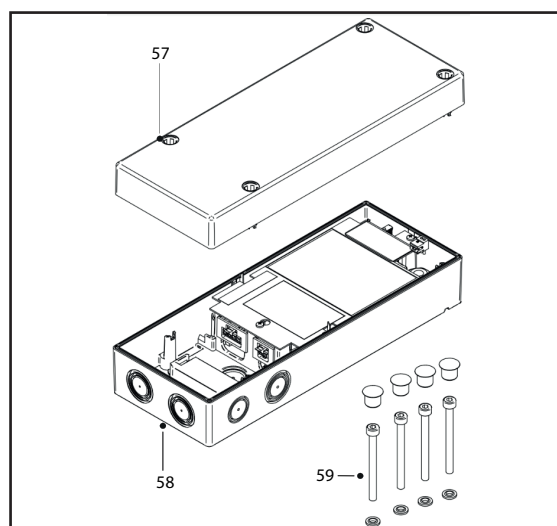

- ☐ 027 Joint d'étanchéité de 600 x 2000 mm, à 3 côtés, enfichable
- ☐ 028 Joint d'étanchéité de 800 x 2000 mm, à 3 côtés, enfichable
- ☐ 029 Joint d'étanchéité de 1000 x 2000 mm, à 3 côtés, enfichable
- ☐ 030 Joint d'étanchéité de 1200 x 2000 mm, à 3 côtés, enfichable
- ☐ 031 Joint d'étanchéité de partillon de 620 x 800 mm
- ☐ 032 Balai racleur de 600 mm
- ☐ 033 Balai racleur de 800 mm
- ☐ 034 Balai racleur de 1000 mm
- ☐ 035 Balai racleur de 1200 mm
- ☐ 036 Balai racleur de 600 mm, sans sol
- ☐ 037 Balai racleur de 800 mm, sans sol
- ☐ 038 Balai racleur de 1000 mm, sans sol
- ☐ 039 Balai racleur de 1200 mm, sans sol
- ☐ 040 Résistance de chauffage (cadre de porte) de 600 x 1800 mm
- ☐ 041 Résistance de chauffage (cadre de porte) de 800 x 1800 mm
- ☐ 042 Résistance de chauffage (cadre de porte) de 1000 x 1800 mm
- ☐ 043 Résistance de chauffage (cadre de porte) de 1200 x 1800 mm
- ☐ 044 Résistance de chauffage (cadre de porte) de 600 x 2000 mm
- ☐ 045 Résistance de chauffage (cadre de porte) de 800 x 2000 mm
- ☐ 046 Résistance de chauffage (cadre de porte) de 1000 x 2000 mm
- ☐ 047 Résistance de chauffage (cadre de porte) de 1200 x 2000 mm
- ☐ 048 Résistance de chauffage, portillon sup. de 620 x 800 mm
- ☐ 049 Résistance de chauffage, portillon inf. de 620 x 800 mm
- ☐ 050 Sachet renfermant bouchons de fermeture en matière synthétique
- ☐ 051 Sachet renfermant bouchons de fermeture pour éléments de sols normalisés
- ☐ 052 Sachet renfermant bouchons de fermeture types dentelé et conique pour éléments de sols spéciaux
- ☐ 053 * Masse d'étanchéité Sikaflex
- ☐ 054 * Nettoyant pour jointoyage des panneaux
- ☐ 055 Clavette de fermeture
- ☐ 056 Rondelle de clavette de fermeture
- ☐ 057 Diffuseur de la lampe avec platine de LED
- ☐ 058 Partie du bas de la lampe avec des parts électroniques
- ☐ 059 Jeu de pièces de fixation avec 4 vis, joints, bouchons

*Les pièces portant un astérisque ne sont pas représentées sur les illustrations!