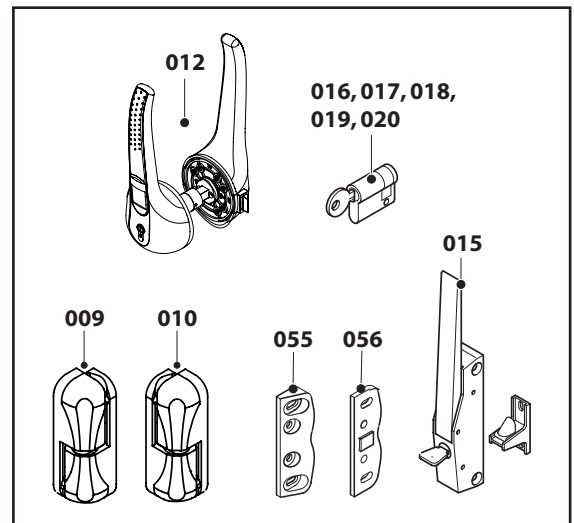

## Ersatzteilliste TectoCell Standard Plus

**Wichtig:**

**Bei Ersatzteilbestellungen geben Sie bitte Ihrer Fachfirma Auftrags-Nr. bzw. Herstell-Nr. (siehe Typenschild) an.**

- 001 Bedienfeld IPX4
- 002 Lichtschalter 2-polig für Bedienfeld
- 003 Digital-Thermometer für Bedienfeld
- 004 Druckausgleichsventil (mit Heizung) für Bedienfeld
- 005 Druckausgleichsventil (ohne Heizung) für Bedienfeld
- 006 Aufnahme für Thermometerfühler
- 007 Filtervlies
- 008 LED-Leuchte (Türstock)
- 009 Türscharnier aushängbar, höhenverstellbar, mit Steigung, DIN rechts
- 010 Türscharnier aushängbar, höhenverstellbar, mit Steigung, DIN links
- 012 Türverschluss (Drehhebel), lichtgrau, mit 3 Schlüssel Nr. 1001, ab Herstell-Nr. 00071000
- 015 Lukenverschluss DIN links/rechts
- 016 Schließzylinder mit Schlüssel-Nr. 1001
- 017 Schließzylinder mit Schlüssel-Nr. 0
- 018 Schließzylinder mit Schlüssel-Nr. 1
- 019 Schließzylinder mit Schlüssel-Nr. 2
- 020 Schließzylinder mit Schlüssel-Nr. 3
- 021 Türdichtrahmen, lichte Weite 600x1800, 3-seitig, steckbar
- 022 Türdichtrahmen, lichte Weite 800x1800, 3-seitig, steckbar
- 023 Türdichtrahmen, lichte Weite 1000x1800, 3-seitig, steckbar
- 024 Türdichtrahmen, lichte Weite 1200x1800, 3-seitig, steckbar
- 025 Stopfen Verschraubung Bedienfeld
- 026 Glassicherung