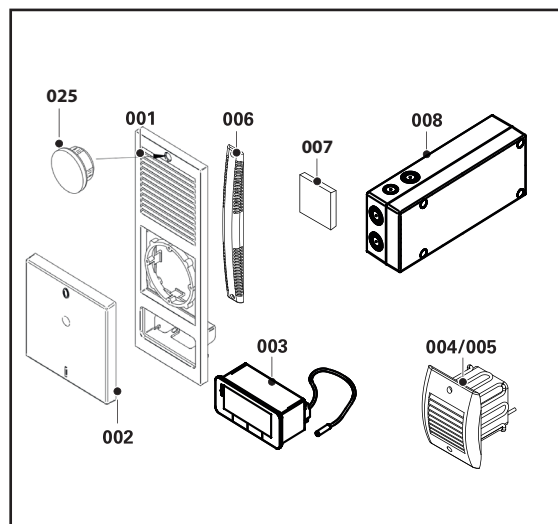

### Important:

Lors de commandes de pièces de rechange, indiquer le numéro de commande et/ou le numéro constructeur (voir sur plaque signalétique).

- 001 Panneau de commande IPX4
- 002 Interrupteur lumière bipolaire pour tableau de commande
- 003 Thermomètre digitale pour panneau de commande
- 004 Soupape de compensation de pression (avec résistance) pour panneau de commande
- 005 Soupape de compensation de pression (sans résistance) pour panneau de commande
- 006 Logement de la sonde thermomètre
- 007 Filtre non-tissé
- 008 Lampe LED (encadrement de porte)
- 009 Charnière de porte dégondable, réglable en hauteur, avec pas, droite norme DIN
- 010 Charnière de porte dégondable, réglable en hauteur, avec pas, gauche norme DIN
- 012 Fermeture de porte (levier rotatif), gris clair, avec trois clés n° 1001, à partir du n° de fabr. 00071000
- 015 Fermeture de lucarne DIN, gauche/droite
- 016 Cylindre de fermeture, n° de clé 1001
- 017 Cylindre de fermeture, n° de clé 0
- 018 Cylindre de fermeture, n° de clé 1
- 019 Cylindre de fermeture, n° de clé 2
- 020 Cylindre de fermeture, n° de clé 3
- 021 Joint d'étanchéité de porte, largeur intérieure 600x1800, 3 faces, enfichable
- 022 Joint d'étanchéité de porte, largeur intérieure 800x1800, 3 faces, enfichable
- 023 Joint d'étanchéité de porte, largeur intérieure 1000x1800, 3 faces, enfichable
- 024 Joint d'étanchéité de porte, largeur intérieure 1200x1800, 3 faces, enfichable
- 025 Sachet renfermant fixation du panneau
- 026 Fusible