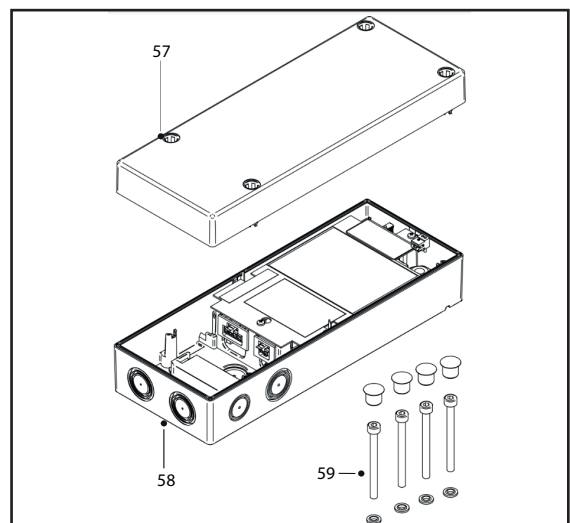

- ☐ 027 Türdichtrahmen, lichte Weite 600x2000, 3-seitig, steckbar
- ☐ 028 Türdichtrahmen, lichte Weite 800x2000, 3-seitig, steckbar
- ☐ 029 Türdichtrahmen, lichte Weite 1000x2000, 3-seitig, steckbar
- ☐ 030 Türdichtrahmen, lichte Weite 1200x2000, 3-seitig, steckbar
- ☐ 031 Lukendichtrahmen, lichte Weite 620x800
- ☐ 032 Schleifdichtung, lichte Weite 600
- ☐ 033 Schleifdichtung, lichte Weite 800
- ☐ 034 Schleifdichtung, lichte Weite 1000
- ☐ 035 Schleifdichtung, lichte Weite 1200
- ☐ 036 Schleifdichtung, lichte Weite 600, ohne Boden
- ☐ 037 Schleifdichtung, lichte Weite 800, ohne Boden
- ☐ 038 Schleifdichtung, lichte Weite 1000, ohne Boden
- ☐ 039 Schleifdichtung, lichte Weite 1200, ohne Boden
- ☐ 040 Heizleitung (Türrahmen), lichte Weite 600x1800
- ☐ 041 Heizleitung (Türrahmen), lichte Weite 800x1800
- ☐ 042 Heizleitung (Türrahmen), lichte Weite 1000x1800
- ☐ 043 Heizleitung (Türrahmen), lichte Weite 1200x1800
- ☐ 044 Heizleitung (Türrahmen), lichte Weite 600x2000
- ☐ 045 Heizleitung (Türrahmen), lichte Weite 800x2000
- ☐ 046 Heizleitung (Türrahmen), lichte Weite 1000x2000
- ☐ 047 Heizleitung (Türrahmen), lichte Weite 1200x2000
- ☐ 048 Heizleitung (Lukerahmen), Luke oben, lichte Weite 620x800
- ☐ 049 Heizleitung (Lukerahmen), Luke unten, lichte Weite 620x800
- ☐ 050 Beutel mit Kunststoffstopfen
- ☐ 051 Beutel mit Verschlussstopfen für Norm-Bodenelemente
- ☐ 052 Beutel mit Verschlussstopfen gerändelt, kegelig, für Sonder-Bodenelemente
- ☐ 053 * Sikaflex-Dichtmasse
- ☐ 054 * Fugenreiniger
- ☐ 055 Schließkeil für Verschluss
- ☐ 056 Unterlage für Schließkeil
- ☐ 057 Leuchten Diffusor mit LED Platine
- ☐ 058 Leuchtenunterteil mit Elektrokomponenten
- ☐ 059 Befestigungssatz mit 4 Schrauben, Dichtscheiben, Abdeckkappen

Mit * gekennzeichnete Teile sind in den Abbildungen nicht dargestellt!