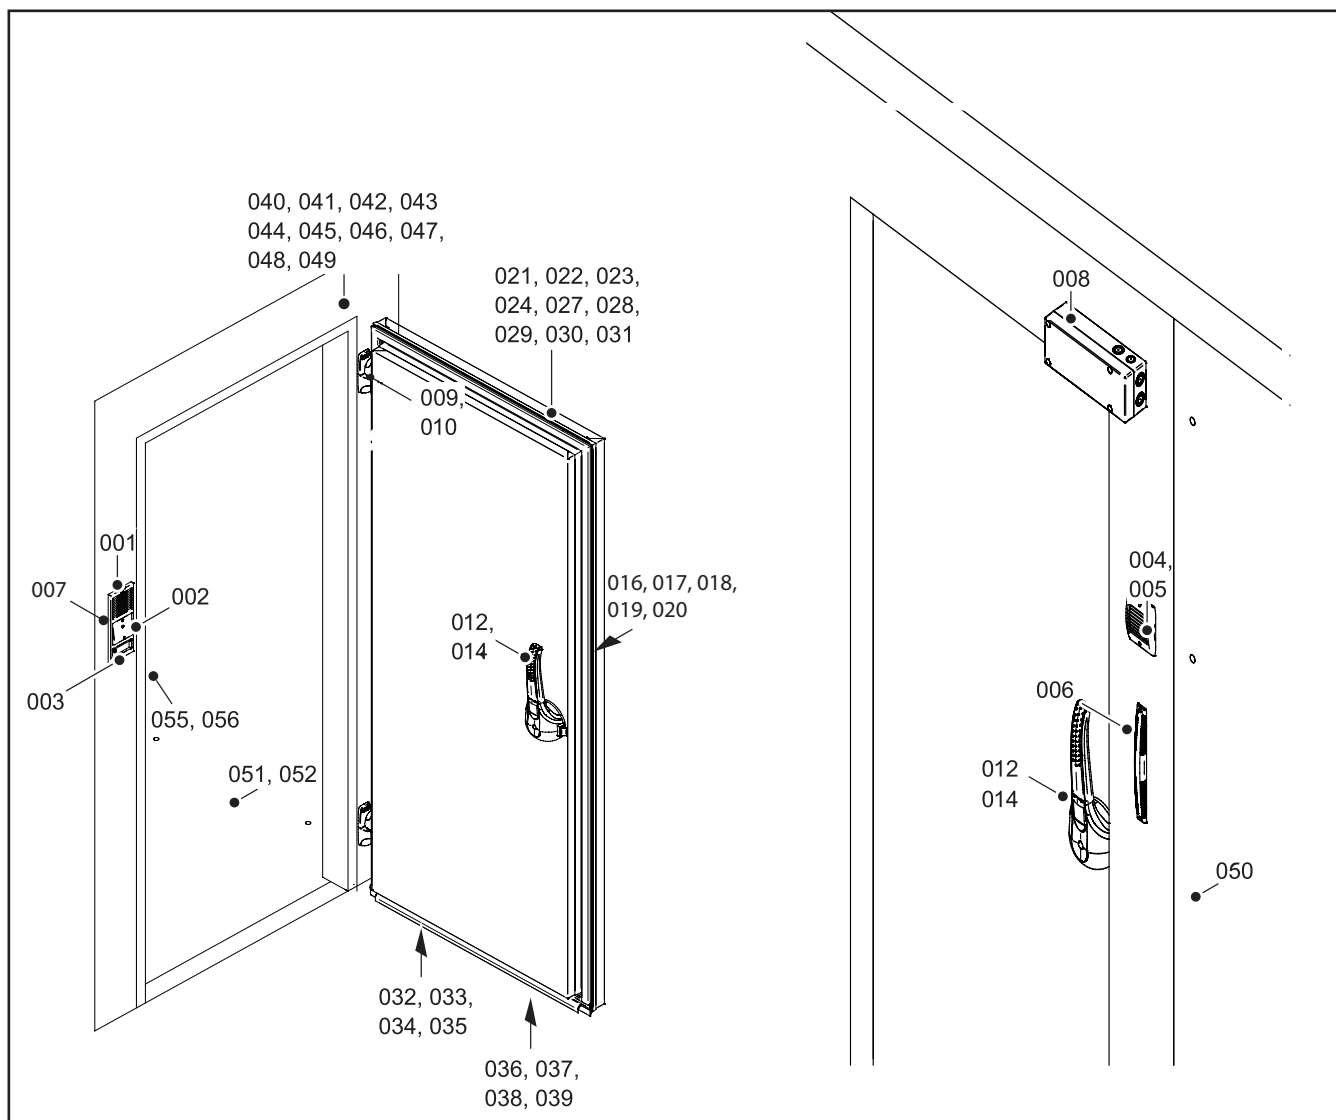

Liste des pièces de rechange TectoCell Standard Plus

Important:

Lors de commandes de pièces de rechange, indiquer le numéro de commande et/ou le numéro constructeur (voir sur plaque signalétique).