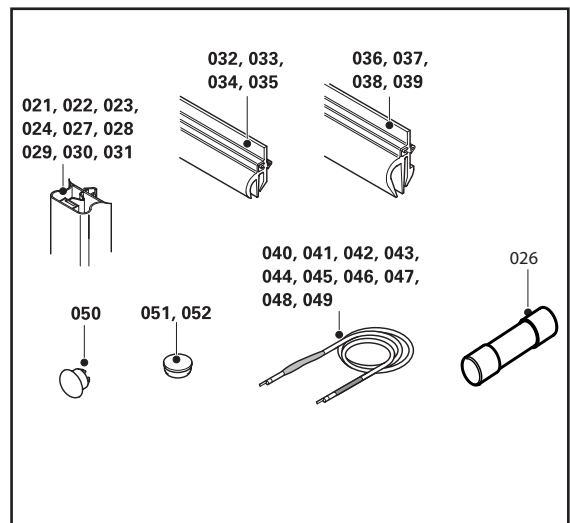

- ☐ 027 Türdichtrahmen, lichte Weite 600x2000, 3-seitig, steckbar
- ☐ 028 Türdichtrahmen, lichte Weite 800x2000, 3-seitig, steckbar
- ☐ 029 Türdichtrahmen, lichte Weite 1000x2000, 3-seitig, steckbar
- ☐ 030 Türdichtrahmen, lichte Weite 1200x2000, 3-seitig, steckbar
- ☐ 031 Lukendichtrahmen, lichte Weite 620x800
- ☐ 032 Schleifdichtung, lichte Weite 600
- ☐ 033 Schleifdichtung, lichte Weite 800
- ☐ 034 Schleifdichtung, lichte Weite 1000
- ☐ 035 Schleifdichtung, lichte Weite 1200
- ☐ 036 Schleifdichtung, lichte Weite 600, ohne Boden
- ☐ 037 Schleifdichtung, lichte Weite 800, ohne Boden
- ☐ 038 Schleifdichtung, lichte Weite 1000, ohne Boden
- ☐ 039 Schleifdichtung, lichte Weite 1200, ohne Boden
- ☐ 040 Heizleitung (Türrahmen), lichte Weite 600x1800
- ☐ 041 Heizleitung (Türrahmen), lichte Weite 800x1800
- ☐ 042 Heizleitung (Türrahmen), lichte Weite 1000x1800
- ☐ 043 Heizleitung (Türrahmen), lichte Weite 1200x1800
- ☐ 044 Heizleitung (Türrahmen), lichte Weite 600x2000
- ☐ 045 Heizleitung (Türrahmen), lichte Weite 800x2000
- ☐ 046 Heizleitung (Türrahmen), lichte Weite 1000x2000
- ☐ 047 Heizleitung (Türrahmen), lichte Weite 1200x2000
- ☐ 048 Heizleitung (Lukerahmen), Luke oben, lichte Weite 620x800
- ☐ 049 Heizleitung (Lukerahmen), Luke unten, lichte Weite 620x800
- ☐ 050 Beutel mit Kunststoffstopfen
- ☐ 051 Beutel mit Verschlussstopfen für Norm-Bodenelemente
- ☐ 052 Beutel mit Verschlussstopfen gerändelt, kegelig, für Sonder-Bodenelemente
- ☐ 053 * Sikaflex-Dichtmasse
- ☐ 054 * Fugenreiniger
- ☐ 055 Schließkeil für Verschluss
- ☐ 056 Unterlage für Schließkeil
- ☐ 057 Leuchten Diffusor mit LED Platine
- ☐ 058 Leuchtenunterteil mit Elektrokomponenten
- ☐ 059 Befestigungssatz mit 4 Schrauben, Dichtscheiben, Abdeckkappen

Mit * gekennzeichnete Teile sind in den Abbildungen nicht dargestellt!