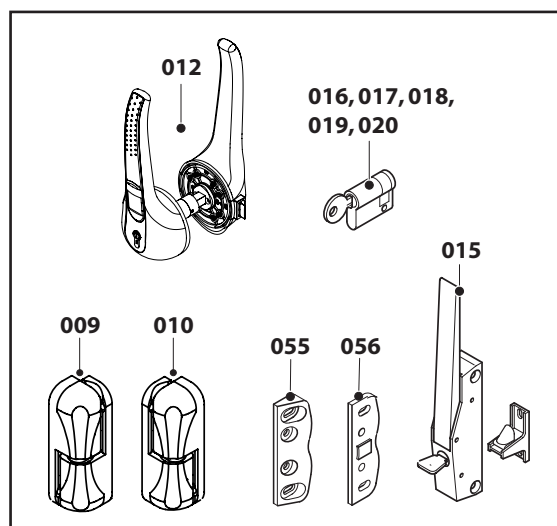

- ☐ 027 Joint d'étanchéité de 600 x 2000 mm, à 3 côtés, enfichable
- ☐ 028 Joint d'étanchéité de 800 x 2000 mm, à 3 côtés, enfichable
- ☐ 029 Joint d'étanchéité de 1000 x 2000 mm, à 3 côtés, enfichable
- ☐ 030 Joint d'étanchéité de 1200 x 2000 mm, à 3 côtés, enfichable
- ☐ 031 Joint d'étanchéité de partillon de 620 x 800 mm
- ☐ 032 Balai racleur de 600 mm
- ☐ 033 Balai racleur de 800 mm
- ☐ 034 Balai racleur de 1000 mm
- ☐ 035 Balai racleur de 1200 mm
- ☐ 036 Balai racleur de 600 mm, sans sol
- ☐ 037 Balai racleur de 800 mm, sans sol
- ☐ 038 Balai racleur de 1000 mm, sans sol
- ☐ 039 Balai racleur de 1200 mm, sans sol
- ☐ 040 Résistance de chauffage (cadre de porte) de 600 x 1800 mm
- ☐ 041 Résistance de chauffage (cadre de porte) de 800 x 1800 mm
- ☐ 042 Résistance de chauffage (cadre de porte) de 1000 x 1800 mm
- ☐ 043 Résistance de chauffage (cadre de porte) de 1200 x 1800 mm
- ☐ 044 Résistance de chauffage (cadre de porte) de 600 x 2000 mm
- ☐ 045 Résistance de chauffage (cadre de porte) de 800 x 2000 mm
- ☐ 046 Résistance de chauffage (cadre de porte) de 1000 x 2000 mm
- ☐ 047 Résistance de chauffage (cadre de porte) de 1200 x 2000 mm
- ☐ 048 Résistance de chauffage, portillon sup. de 620 x 800 mm
- ☐ 049 Résistance de chauffage, portillon inf. de 620 x 800 mm
- ☐ 050 Sachet renfermant bouchons de fermeture en matière synthétique
- ☐ 051 Sachet renfermant bouchons de fermeture pour éléments de sols normalisés
- ☐ 052 Sachet renfermant bouchons de fermeture types dentelé et conique pour éléments de sols spéciaux
- ☐ 053 * Masse d'étanchéité Sikaflex
- ☐ 054 * Nettoyant pour jointoyage des panneaux
- ☐ 055 Clavette de fermeture
- ☐ 056 Rondelle de clavette de fermeture
- ☐ 057 Diffuseur de la lampe avec platine de LED
- ☐ 058 Partie du bas de la lampe avec des parts électroniques
- ☐ 059 Jeu de pièces de fixation avec 4 vis, joints, bouchons

*Les pièces portant un astérisque ne sont pas représentées sur les illustrations!