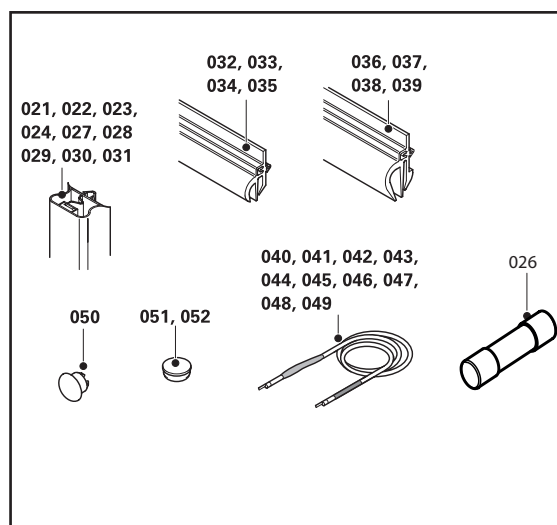

- ☐ 027 Joint d'étanchéité de 600 x 2000 mm, à 3 côtés, enfichable
- ☐ 028 Joint d'étanchéité de 800 x 2000 mm, à 3 côtés, enfichable
- ☐ 029 Joint d'étanchéité de 1000 x 2000 mm, à 3 côtés, enfichable
- ☐ 030 Joint d'étanchéité de 1200 x 2000 mm, à 3 côtés, enfichable
- ☐ 031 Joint d'étanchéité de partillon de 620 x 800 mm
- ☐ 032 Balai racleur de 600 mm
- ☐ 033 Balai racleur de 800 mm
- ☐ 034 Balai racleur de 1000 mm
- ☐ 035 Balai racleur de 1200 mm
- ☐ 036 Balai racleur de 600 mm, sans sol
- ☐ 037 Balai racleur de 800 mm, sans sol
- ☐ 038 Balai racleur de 1000 mm, sans sol
- ☐ 039 Balai racleur de 1200 mm, sans sol
- ☐ 040 Résistance de chauffage (cadre de porte) de 600 x 1800 mm
- ☐ 041 Résistance de chauffage (cadre de porte) de 800 x 1800 mm
- ☐ 042 Résistance de chauffage (cadre de porte) de 1000 x 1800 mm
- ☐ 043 Résistance de chauffage (cadre de porte) de 1200 x 1800 mm
- ☐ 044 Résistance de chauffage (cadre de porte) de 600 x 2000 mm
- ☐ 045 Résistance de chauffage (cadre de porte) de 800 x 2000 mm
- ☐ 046 Résistance de chauffage (cadre de porte) de 1000 x 2000 mm
- ☐ 047 Résistance de chauffage (cadre de porte) de 1200 x 2000 mm
- ☐ 048 Résistance de chauffage, portillon sup. de 620 x 800 mm
- ☐ 049 Résistance de chauffage, portillon inf. de 620 x 800 mm
- ☐ 050 Sachet renfermant bouchons de fermeture en matière synthétique
- ☐ 051 Sachet renfermant bouchons de fermeture pour éléments de sols normalisés
- ☐ 052 Sachet renfermant bouchons de fermeture types dentelé et conique pour éléments de sols spéciaux
- ☐ 053 * Masse d'étanchéité Sikaflex
- ☐ 054 * Nettoyant pour jointoyage des panneaux
- ☐ 055 Clavette de fermeture
- ☐ 056 Rondelle de clavette de fermeture
- ☐ 057 Diffuseur de la lampe avec platine de LED
- ☐ 058 Partie du bas de la lampe avec des parts électroniques
- ☐ 059 Jeu de pièces de fixation avec 4 vis, joints, bouchons

*Les pièces portant un astérisque ne sont pas représentées sur les illustrations!